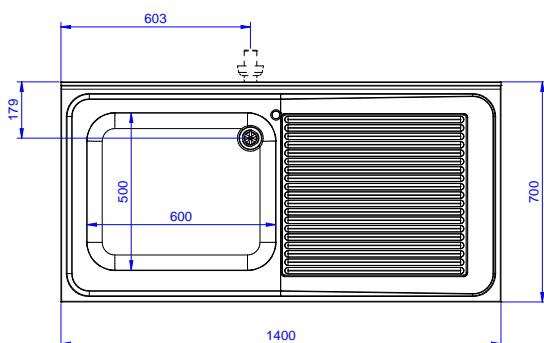

Zkrácená specifikace

Položka č. _____

Nerezová konstrukce z AISI304. 50mm silná pracovní deska z AISI 304, 1mm, se zvýšeným okrajem po obvodu proti přetékání vody. Zadní zvýšený límec V=100mm s integrovaným oblým rohem. Nerezové čtvercové nohy 40x40mm, výškově stavitelné (+/-20mm).

Vlevo dřez 600x500x300 mm, zakrytovaný, s přeпадovou trůbkou; vpravo odkapnice.

Konstrukce

- Pracovní deska 50 mm vysoká, vyrobená z ušlechtilé nerez oceli AISI 304 10/10, opatřena zvýšeným okrajem stran zamezujícím stékání vody.
- Čtvercové nohy z uzavřených profilů 40x40 mm z nerez oceli AISI 304 s možností výškové úpravy.
- Snadná instalace desky na nohy, jednoduchá instalace baterie zezadu.
- Dodáváno v demontovaném stavu.
- K dispozici bohatá nabídka vodovodních baterií (extra příslušenství), které splní veškeré požadavky.
- Odkapnice vhodná pro sušení.
- Zadní zvýšený límec 100mm s oblým hygienickým rohem s rádiusem 10mm, 13mm silný určený k umístění ke zdi.

SCHVÁLENO: _____

Zepředu

Boční

D = Odpad

Shora

Hlavní informace

Vnější rozměry, Šířka	1400 mm
132806 (LG1416DXPN)	1400 mm
Vnější rozměry, Hloubka	700 mm
Vnější rozměry, Výška	1000 mm
Zadní zvýšený límec, výška	100 mm
Zadní zvýšený límec, hloubka	13 mm
Zadní zvýšený límec, radius	R=10
Počet dřezů	1
Rozměry dřezu	600x500xH320
Síla pracovní desky	50 mm
Netto váha:	46 kg

Nerezový program
 Mycí stůl s 1 dřezem vlevo, odkapnice vpravo, 1400mm

Společnost si vyhrazuje právo provádět změny v produktech bez předchozího upozornění. Všechny informace byly správné v době tisku.