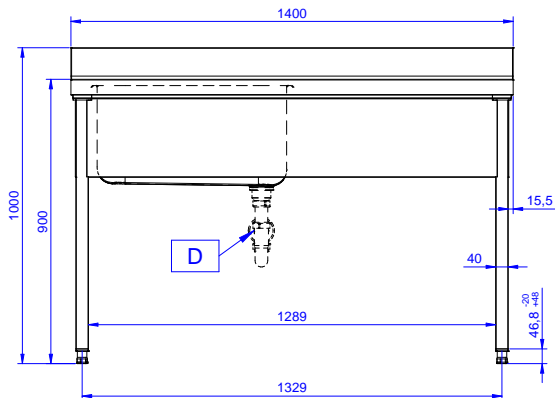

Zkrácená specifikace

Položka č. _____

Nerezová konstrukce z AISI304. 50mm silná pracovní deska z AISI 304, 1mm, se zvýšeným okrajem po obvodu proti přetékání vody. Zadní zvýšený límec V=100mm s integrovaným oblým rohem. Nerezové čtvercové nohy 40x40mm, výškově stavitelné (+/-20mm).

Vlevo dřez 600x500x300 mm, zakrytovaný, s přeпадovou trůbkou; vpravo odkapnice.

Konstrukce

- Pracovní deska 50 mm vysoká, vyrobená z ušlechtilé nerez oceli AISI 304 10/10, opatřena zvýšeným okrajem stran zamezujícím stékání vody.
- Čtvercové nohy z uzavřených profilů 40x40 mm z nerez oceli AISI 304 s možností výškové úpravy.
- Snadná instalace desky na nohy, jednoduchá instalace baterie zezadu.
- Dodáváno v demontovaném stavu.
- K dispozici bohatá nabídka vodovodních baterií (extra příslušenství), které splní veškeré požadavky.
- Odkapnice vhodná pro sušení.
- Zadní zvýšený límec 100mm s oblým hygienickým rohem s rádiusem 10mm, 13mm silný určený k umístění ke zdi.

SCHVÁLENO: _____

Zepředu

Boční

D = Odpad

Shora

Hlavní informace

Vnější rozměry, Šířka	1400 mm
132806 (LG1416DXPN)	1400 mm
Vnější rozměry, Hloubka	700 mm
Vnější rozměry, Výška	1000 mm
Zadní zvýšený límec, výška	100 mm
Zadní zvýšený límec, hloubka	13 mm
Zadní zvýšený límec, radius	R=10
Počet dřezů	1
Rozměry dřezu	600x500xH320
Síla pracovní desky	50 mm
Netto váha:	46 kg

Nerezový program
 Mycí stůl s 1 dřezem vlevo, odkapnice vpravo, 1400mm

Společnost si vyhrazuje právo provádět změny v produktech bez předchozího upozornění. Všechny informace byly správné v době tisku.