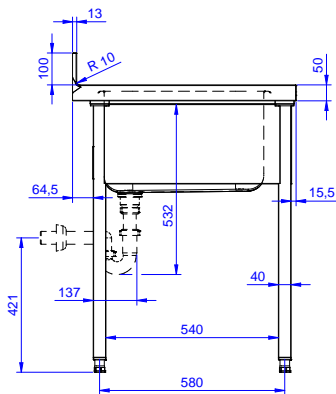

Zkrácená specifikace

Položka č. _____

Nerezová konstrukce z AISI304. 50mm silná pracovní deska z AISI 304, 1mm, se zvýšeným okrajem po obvodu proti přetékání vody. Zadní zvýšený límec V=100mm s integrovaným oblým rohem. Nerezové čtvercové nohy 40x40mm, výškově stavitelné (+/-20mm).

Vlevo dřez 600x500x300 mm, zakrytovaný, s přeпадovou trůbkou; vpravo odkapnice.

Konstrukce

- Pracovní deska 50 mm vysoká, vyrobená z ušlechtilé nerez oceli AISI 304 10/10, opatřena zvýšeným okrajem stran zamezujícím stékání vody.
- Čtvercové nohy z uzavřených profilů 40x40 mm z nerez oceli AISI 304 s možností výškové úpravy.
- Snadná instalace desky na nohy, jednoduchá instalace baterie zezadu.
- Dodáváno v demontovaném stavu.
- K dispozici bohatá nabídka vodovodních baterií (extra příslušenství), které splní veškeré požadavky.
- Odkapnice vhodná pro sušení.
- Zadní zvýšený límec 100mm s oblým hygienickým rohem s rádiusem 10mm, 13mm silný určený k umístění ke zdi.

SCHVÁLENO: _____

Zepředu

Boční

D = Odpad

Shora

Hlavní informace

Vnější rozměry, Šířka	1400 mm
132806 (LG1416DXPN)	1400 mm
Vnější rozměry, Hloubka	700 mm
Vnější rozměry, Výška	1000 mm
Zadní zvýšený límec, výška	100 mm
Zadní zvýšený límec, hloubka	13 mm
Zadní zvýšený límec, radius	R=10
Počet dřezů	1
Rozměry dřezu	600x500xH320
Síla pracovní desky	50 mm
Netto váha:	46 kg

Nerezový program
 Mycí stůl s 1 dřezem vlevo, odkapnice vpravo, 1400mm

Společnost si vyhrazuje právo provádět změny v produktech bez předchozího upozornění. Všechny informace byly správné v době tisku.